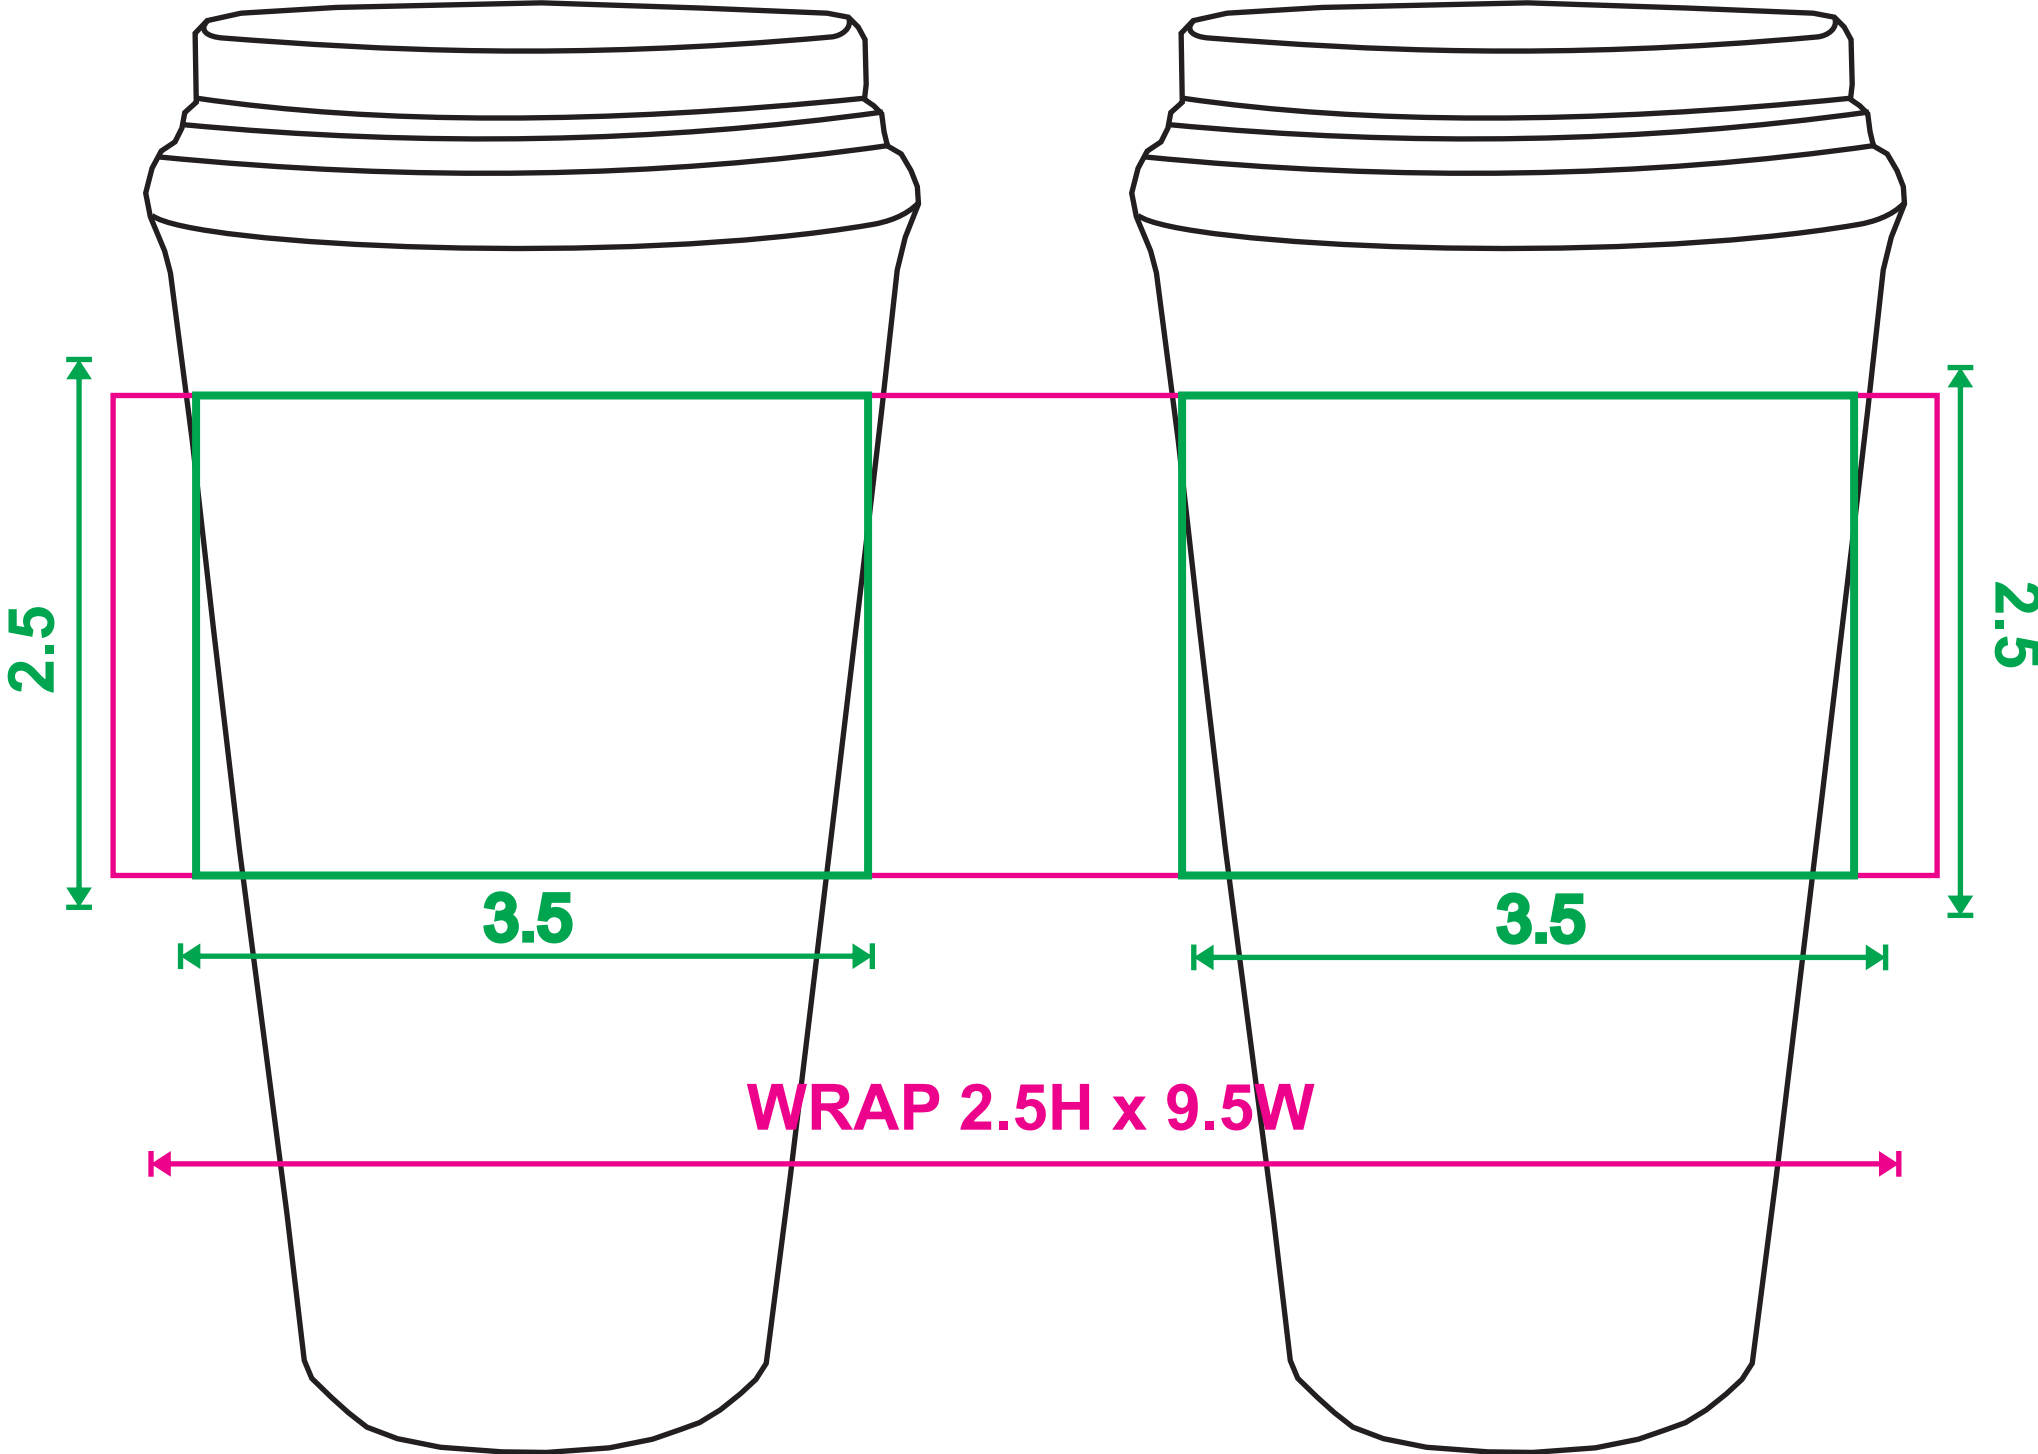

A16T - 16 oz. Infinity Tumbler

3.5

3.5

2.5

2.5

WRAP 2.5H x 9.5W