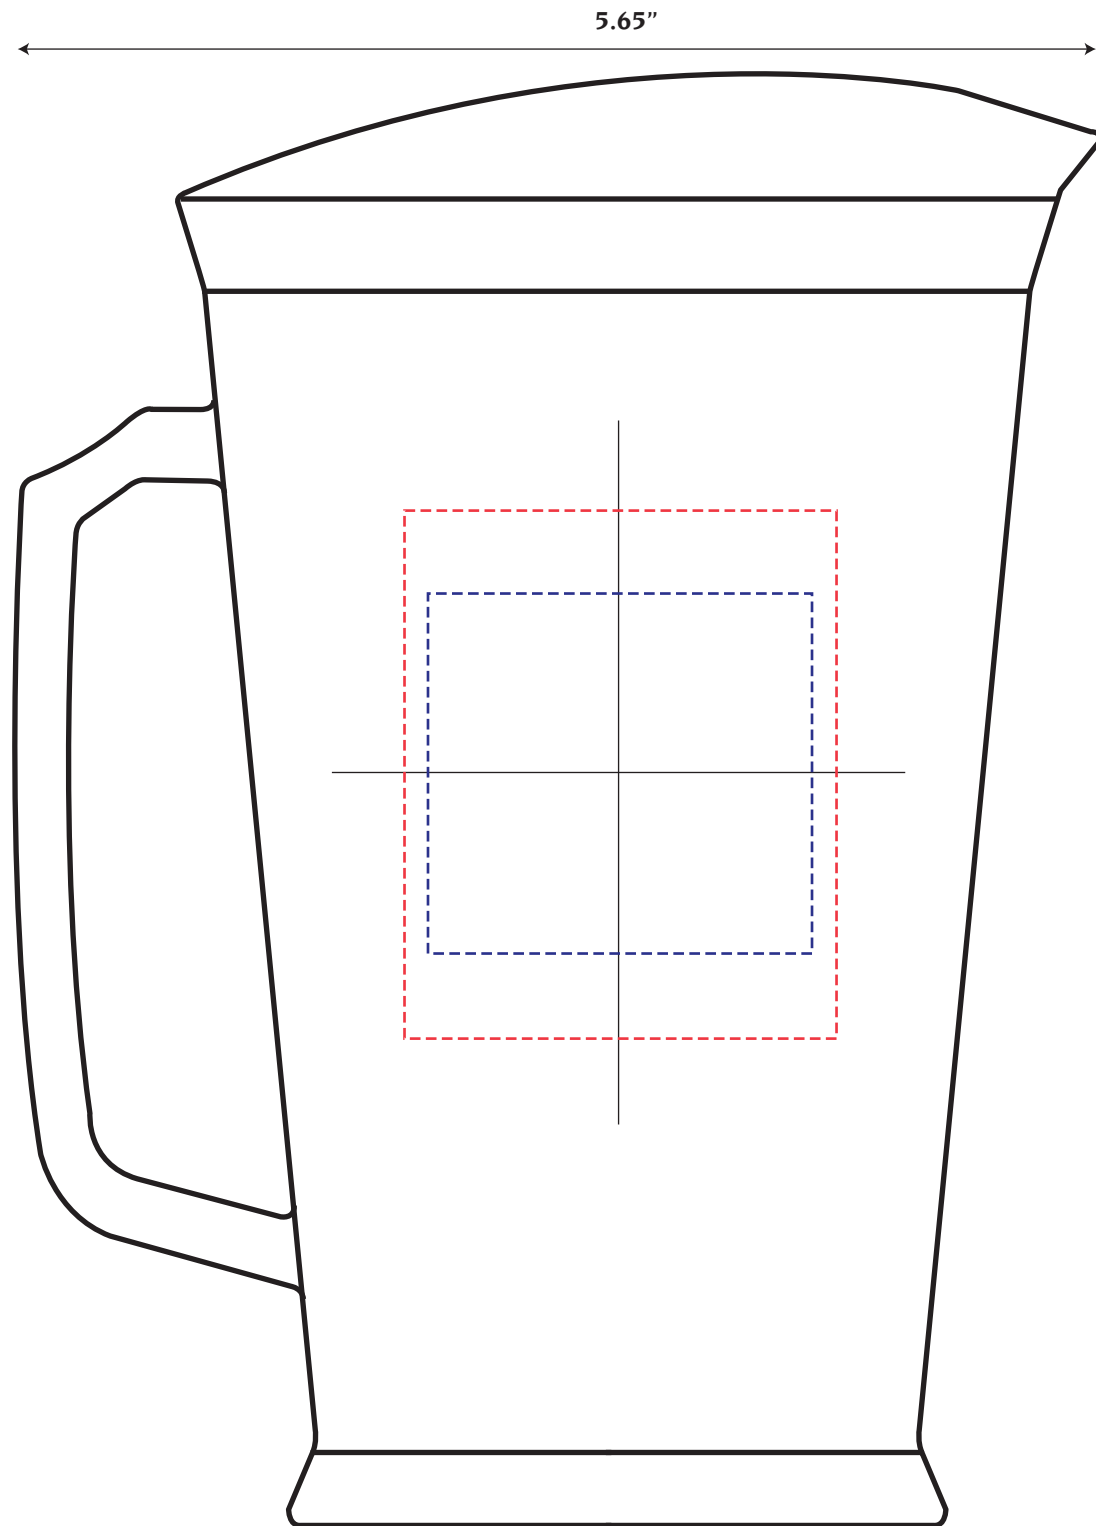

**32oz Beer Pitcher**

**P32**

**Spot Color Imprint: 2.25"w x 2.75"h**

**Full Color Imprint: 2"w x 1.875"h**

**Side 2**

**Side 1**