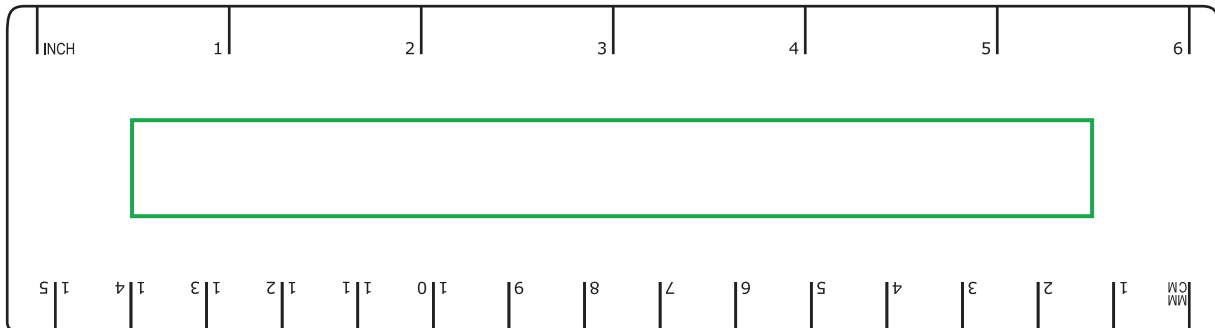

TM6 - 6" RULER

0.5

5