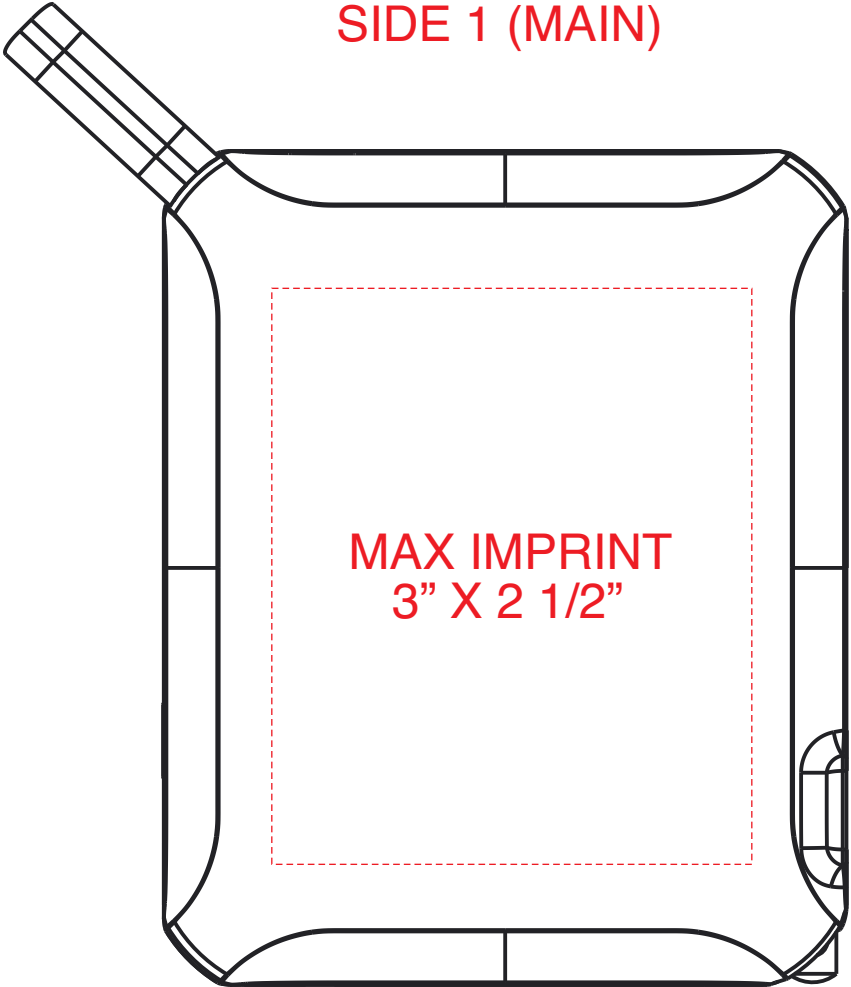

SIDE 1 (MAIN)

SIDE 2 (OPTIONAL)

ACEHIGH

FALCON 65PD

OPTIONAL CASE DECO  
(HEAT TRANSFER)

OPTIONAL POUCH DECO  
(HEAT TRANSFER)