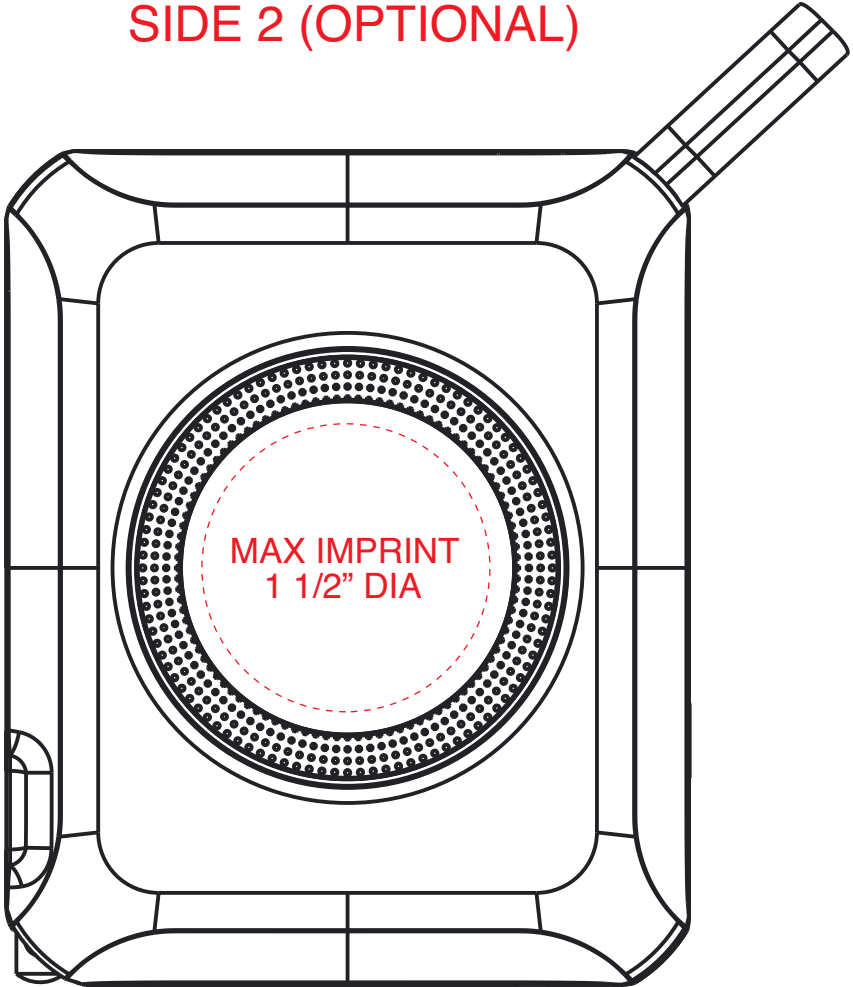

SIDE 1 (MAIN)

SIDE 2 (OPTIONAL)

ACEHIGH

FALCON 65PD

OPTIONAL CASE DECO  
(HEAT TRANSFER)

OPTIONAL POUCH DECO  
(HEAT TRANSFER)